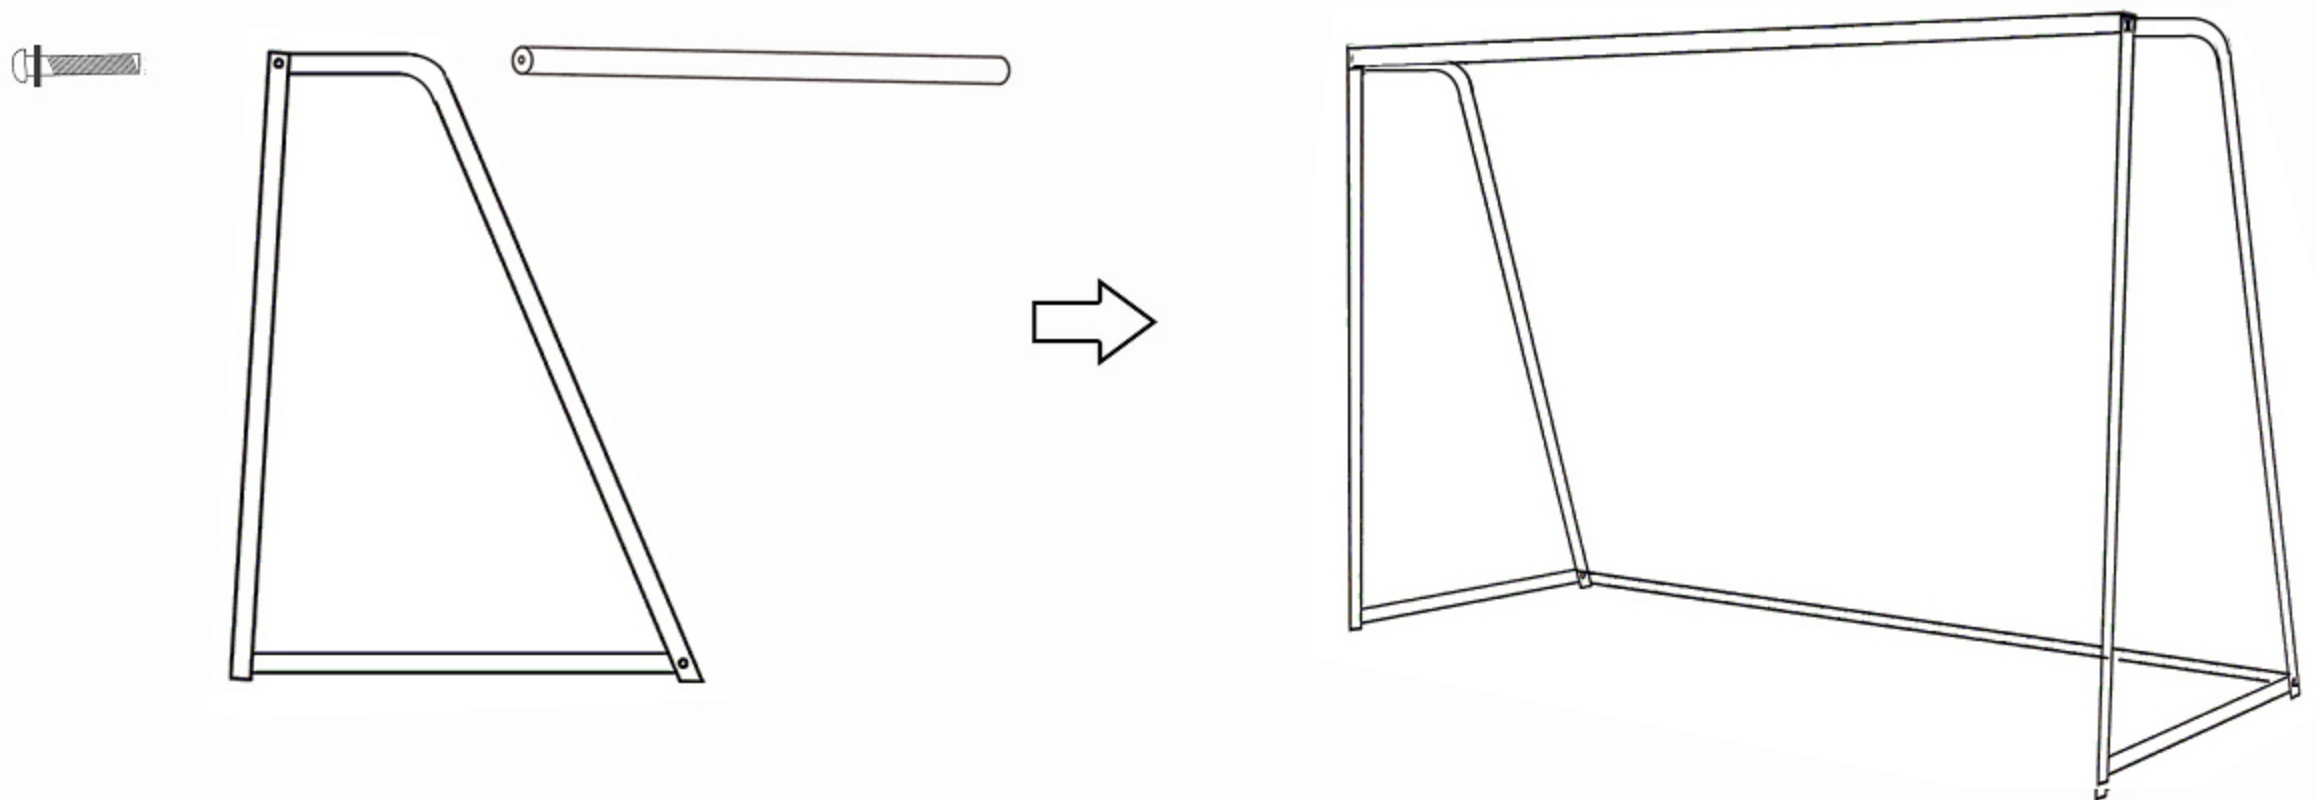

ВОРОТА ИГРОВЫЕ

Артикул: GOAL180

ВАЖНО!

Перед началом эксплуатации устройства, ознакомьтесь со всеми инструкциями.

Сохраните данное руководство для дальнейшего использования.

Спецификация данного продукта может отличаться от фото и может изменяться без предварительного уведомления.

ИНСТРУКЦИЯ НА ВОРОТА DFC GOAL 180

№	Описание	Кол-во	№	Описание	Кол-во
1	Кронштейн	2 ШТ	4	Болт М10 Х55	4 ШТ
2	Труба	2 ШТ	5	Стяжка	14 ШТ
3	Сетка	1 ШТ	6	Крюк для земли	6 ШТ

ШАГ 1: Прикрепите кронштейн (1) и трубу (2) болтом (4), как показано.

ШАГ 2: Закрепите сетку (3) на воротах стяжками (5).