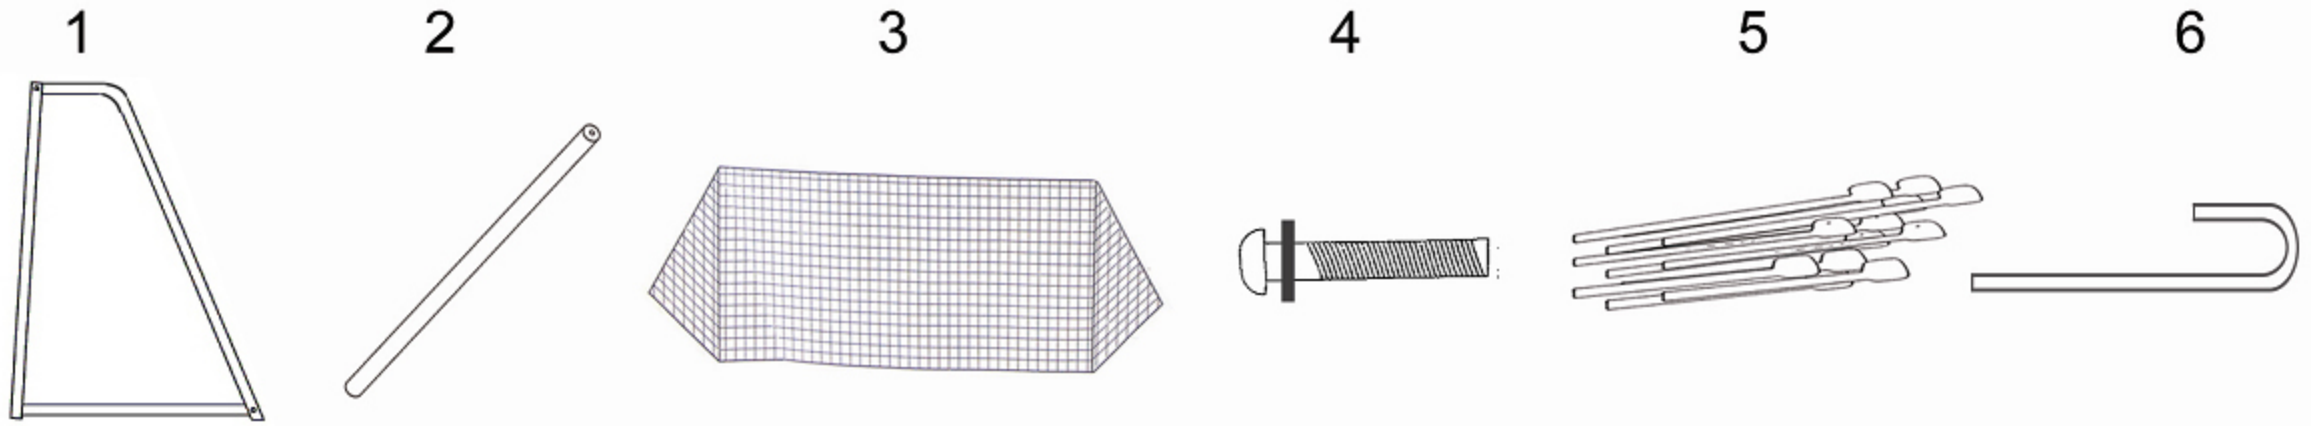

ВОРОТА ИГРОВЫЕ

Артикул: GOAL180

ВАЖНО!

Перед началом эксплуатации устройства, ознакомьтесь со всеми инструкциями.

Сохраните данное руководство для дальнейшего использования.

Спецификация данного продукта может отличаться от фото и может изменяться без предварительного уведомления.

ИНСТРУКЦИЯ НА ВОРОТА DFC GOAL 180

№	Описание	Кол-во	№	Описание	Кол-во
1	Кронштейн	2 ШТ	4	Болт М10 Х55	4 ШТ
2	Труба	2 ШТ	5	Стяжка	14 ШТ
3	Сетка	1 ШТ	6	Крюк для земли	6 ШТ

ШАГ 1: Прикрепите кронштейн (1) и трубу (2) болтом (4), как показано.

ШАГ 2: Закрепите сетку (3) на воротах стяжками (5).