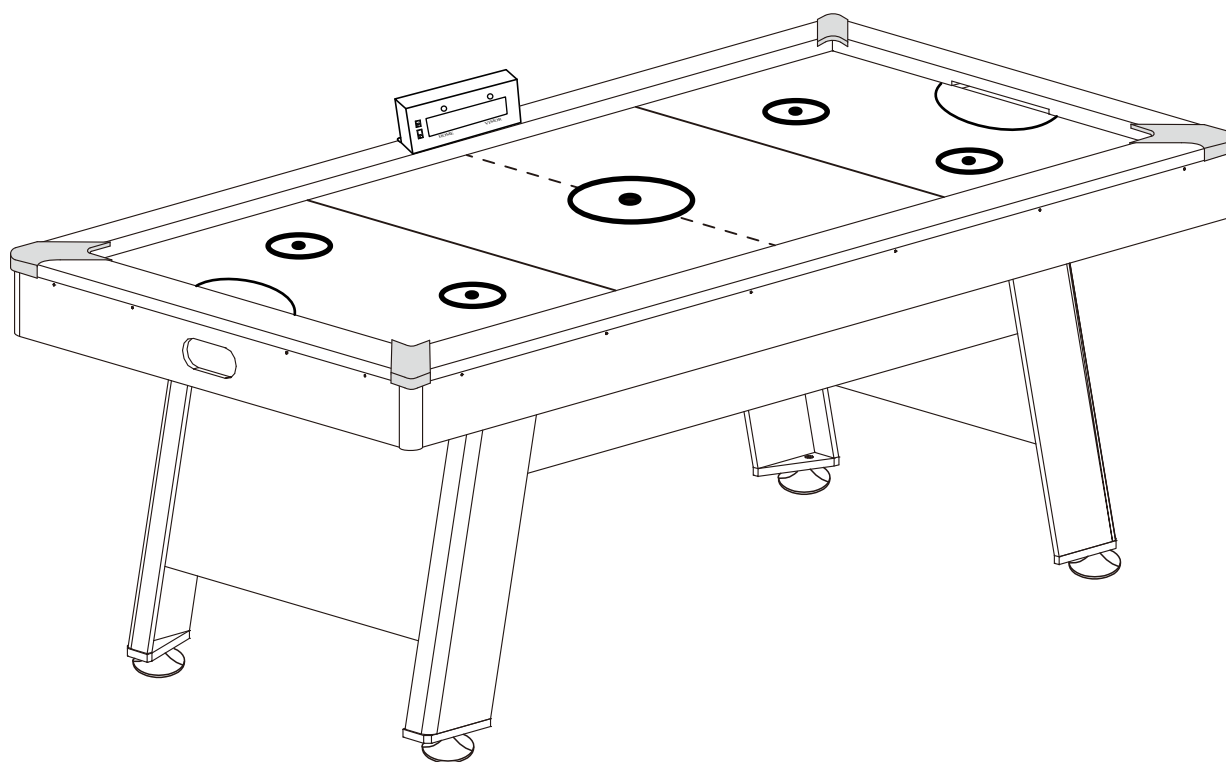

# РУКОВОДСТВО ПО СБОРКЕ

ИГРОВОЙ СТОЛ - АЭРОХОККЕЙ DFC

модель TAMPA BAY  
артикул ES-AT-8442E3

# СПЕЦИФИКАЦИЯ

1  Игровое поле 1 шт	2  Правая ножка 2 шт	3  Левая ножка 2 шт	4  Торцевая панель 2 шт	5  Боковая панель 2 шт
6  Регулировочная ножка - 4 шт	7  Болт M8x35мм 12 шт	8  Шайба M8 12 шт	9  Винт 3,5x14мм 18 шт	10  Электронный счётчик очков - 1 шт
11  Шестигранный ключ - 1 шт	12  Бита 2 шт	13  Игровая шайба 2 шт		