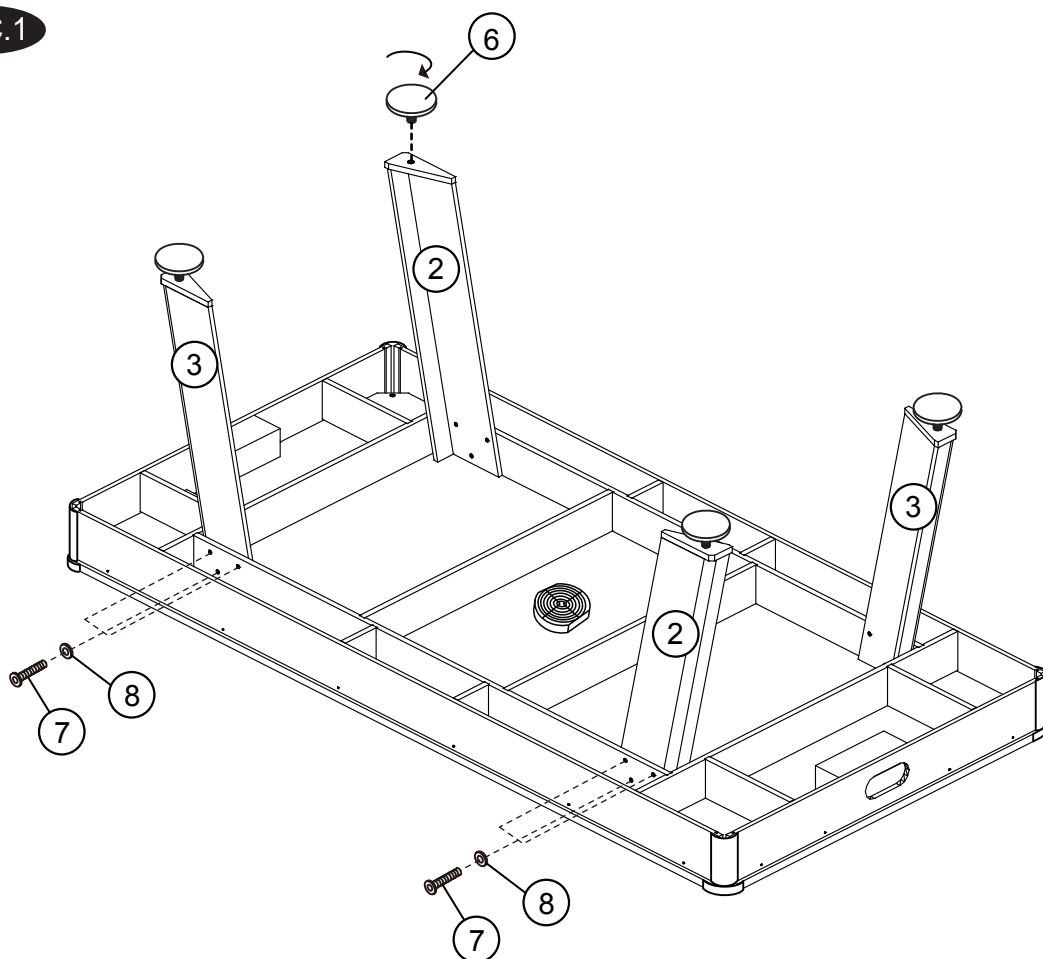

# РУКОВОДСТВО ПО СБОРКЕ

ИГРОВОЙ СТОЛ - АЭРОХОККЕЙ DFC

модель TAMPA BAY  
артикул ES-AT-8442E3

# СПЕЦИФИКАЦИЯ

1  Игровое поле 1 шт	2  Правая ножка 2 шт	3  Левая ножка 2 шт	4  Торцевая панель 2 шт	5  Боковая панель 2 шт
6  Регулировочная ножка - 4 шт	7  Болт M8x35мм 12 шт	8  Шайба M8 12 шт	9  Винт 3,5x14мм 18 шт	10  Электронный счётчик очков - 1 шт
11  Шестигранный ключ - 1 шт	12  Бита 2 шт	13  Игровая шайба 2 шт		

РИС.1

РИС.2

РИС.3