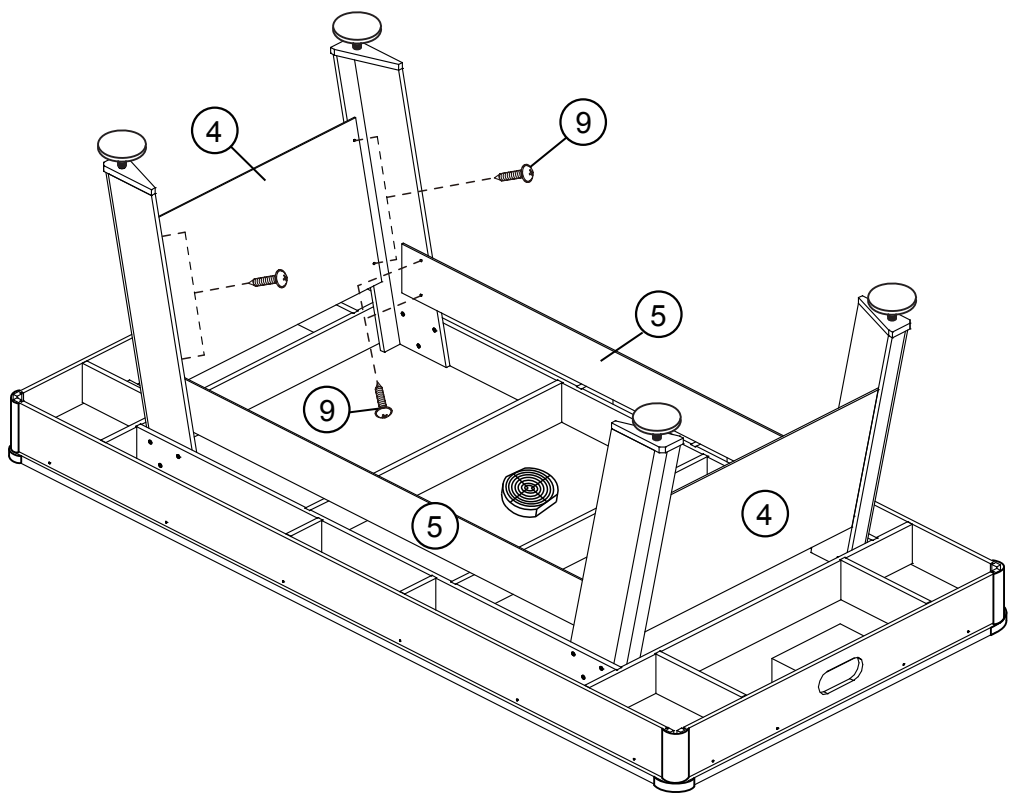

# РУКОВОДСТВО ПО СБОРКЕ

ИГРОВОЙ СТОЛ - АЭРОХОККЕЙ DFC

модель TAMPA BAY  
артикул ES-AT-8442E3

# СПЕЦИФИКАЦИЯ

1  Игровое поле 1 шт	2  Правая ножка 2 шт	3  Левая ножка 2 шт	4  Торцевая панель 2 шт	5  Боковая панель 2 шт
6  Регулировочная ножка - 4 шт	7  Болт M8x35мм 12 шт	8  Шайба M8 12 шт	9  Винт 3,5x14мм 18 шт	10  Электронный счётчик очков - 1 шт
11  Шестигранный ключ - 1 шт	12  Бита 2 шт	13  Игровая шайба 2 шт		

РИС.1

РИС.2

РИС.3